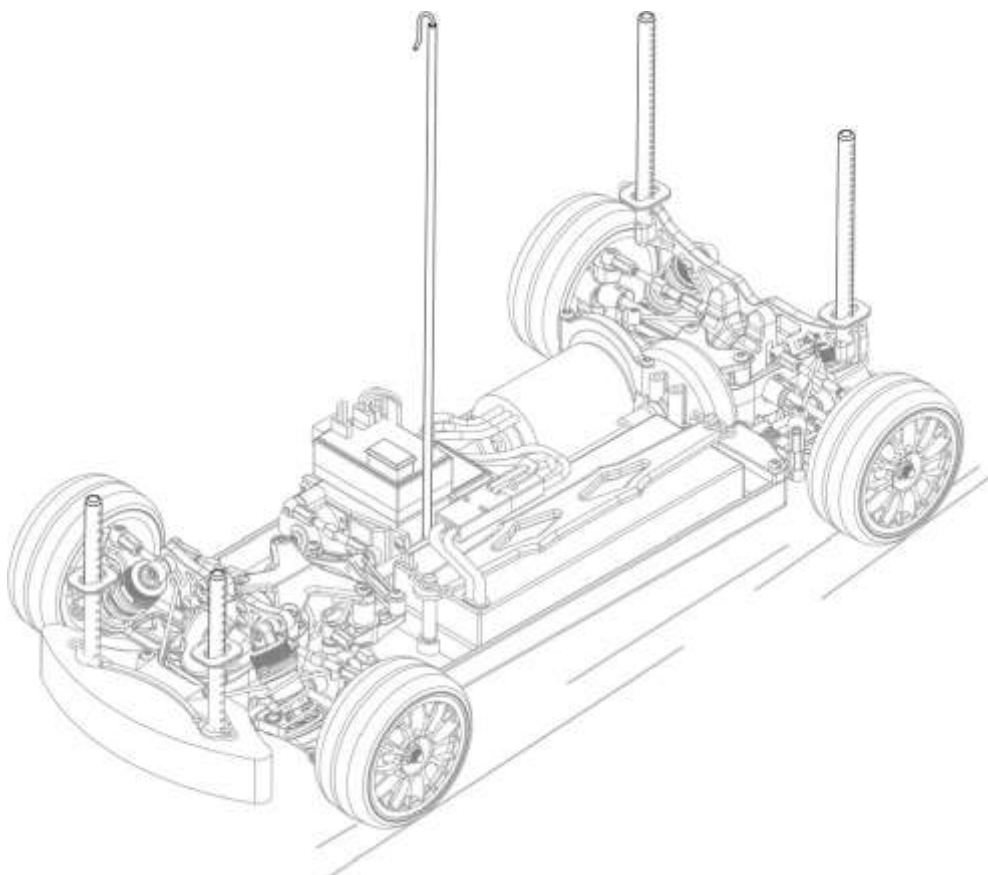

NRX-10

1/10 EP TOURING CAR

MANUAL DE INSTRUÇÕES - AEROMODELLI

Garantia: Este produto possui garantia de 3 meses a partir da data da compra contra defeitos de fabricação.

NRX-10

Este produto não é brinquedo. Não recomendável para menores de 14 anos. Opere sempre com a supervisão de um adulto.

Sempre siga o manual da bateria para carregar.

Sempre isole fios aparentes.

Especificações

Comprimento: 440mm

Largura: 190mm

Altura: 135mm

Peso total: 1500g

Radiocontrole: 2.4 GHz